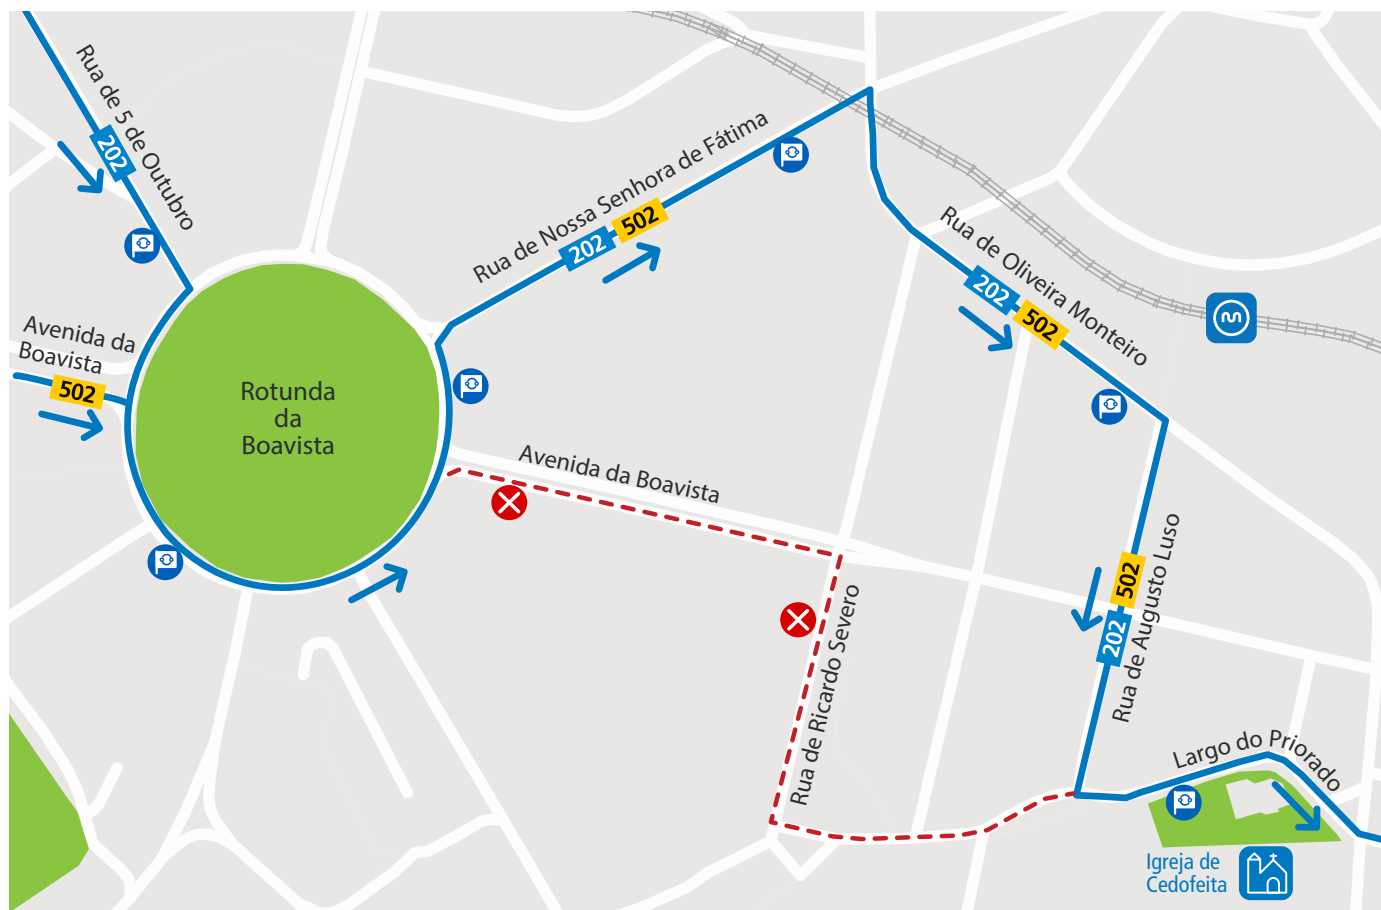

LINHAS **202** **502**

Validade: No dia 27 de junho, entre as 14h00 e 20h00, logo que a sinalização o indique.

Motivo: Realização de obras na Rua de Ricardo Severo (Porto).

Mod 221_E_08_GCR1_271.26 25 de junho de 2026